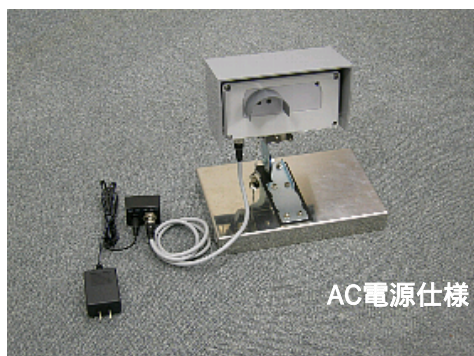

<オプション料金>

	初期手数料	月額利用料
コントローラー（1台につき）	5,000円(税込5,250円)	8,500円(税込8,925円)
httpsセキュアサーバー	-	3,000円(税込3,150円)

データ保存量増加、画像閲覧ページカスタマイズ、カメラ設定変更、画像CD ROM作成など、  
 ご要望に応じて、別途お見積もりいたします。  
 従量制...データー通信費従量制（画像撮影枚数/日＝無制限）については別途お見積もりいたします。  
 本価格表に記載されている内容は、予告なく変更する場合がありますのでご了承ください。